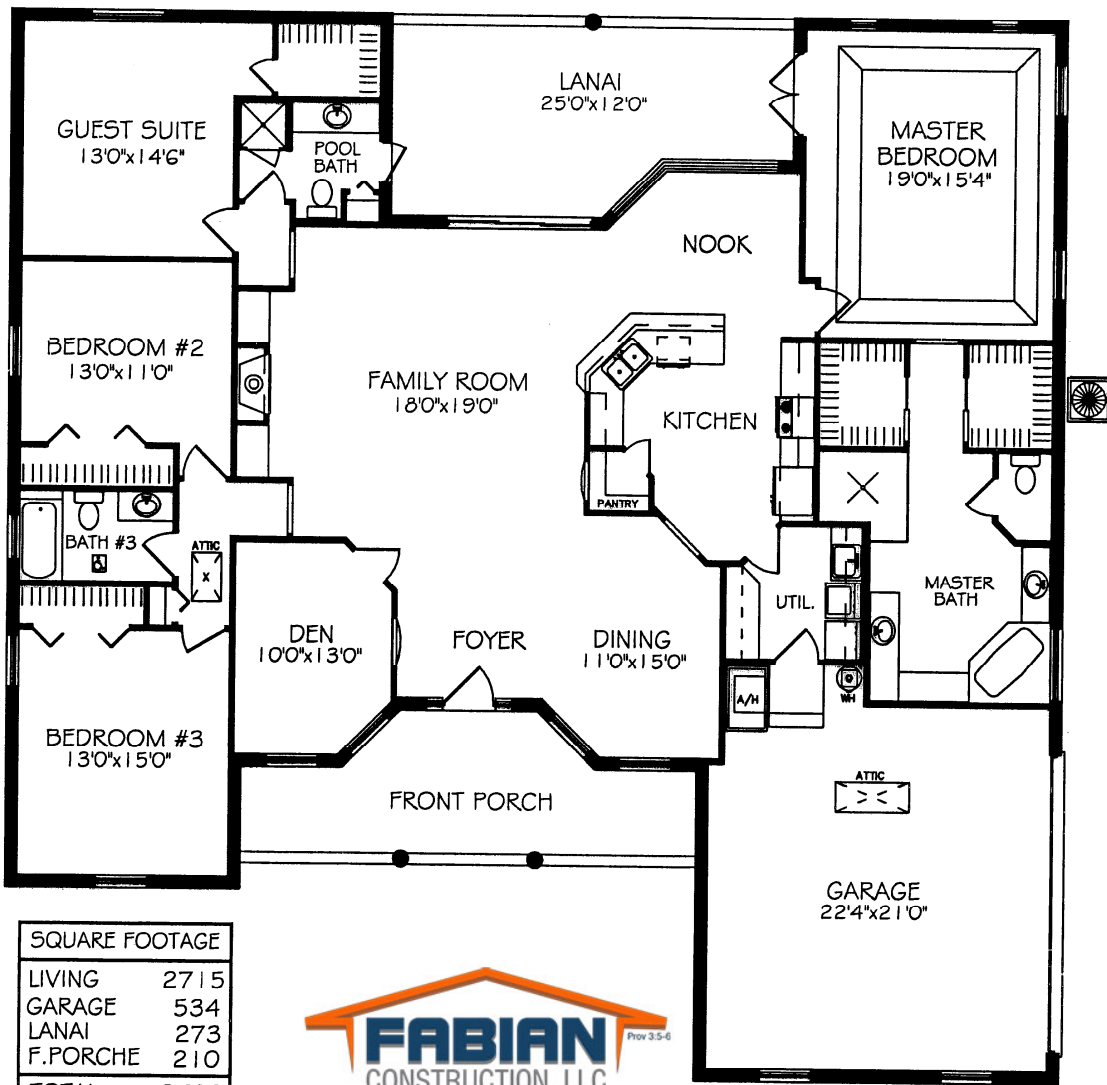

# R iverbend

2631 SE 58th Avenue - Ocala, FL 34480  
 Phone: 352-694-5000